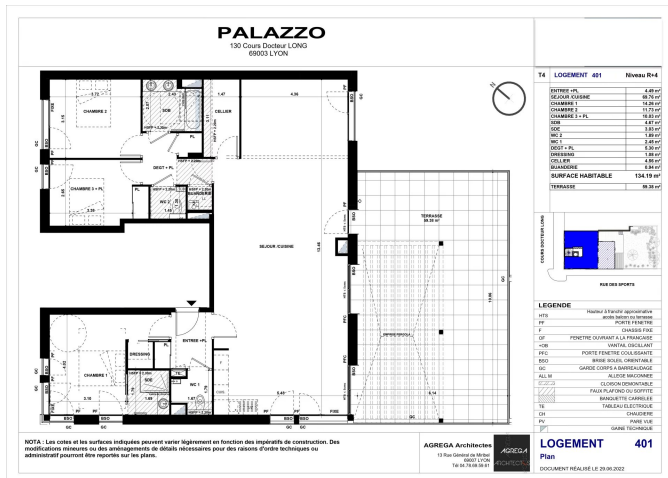

14, quai Général Sarrail
69006 Lyon

TÉL : +33478159090
lyon@barnes-international.com

29, quai Saint-Antoine
69002 Lyon

1, place de la Croix-Rousse
69004 Lyon

6, place de la Libération
69130 Écully