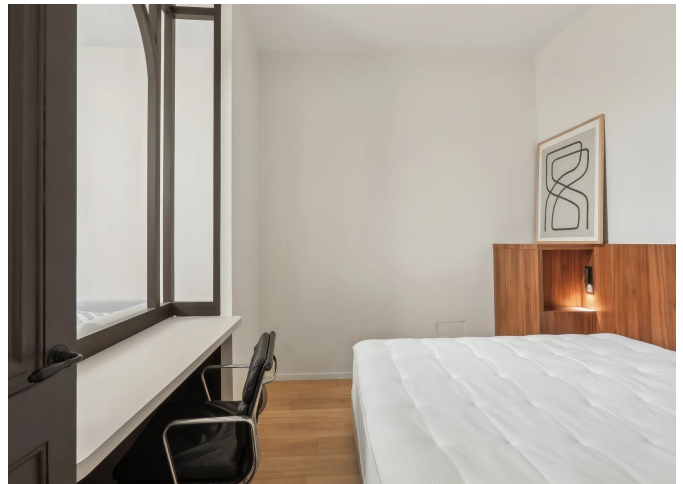

14, quai Général Sarrail
69006 Lyon

TÉL : +33478159090
lyon@barnes-international.com

29, quai Saint-Antoine
69002 Lyon

1, place de la Croix-Rousse
69004 Lyon

6, place de la Libération
69130 Écully